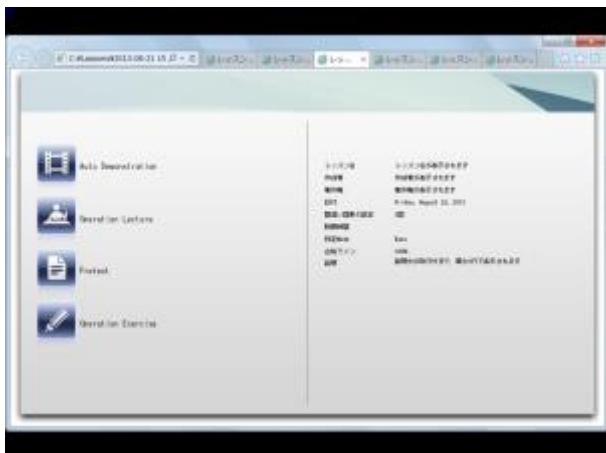

1 Default 005

イメージ：グレー＆ブラック

文字：白

左右境界線有り

アイコン：青

2 Default 006

イメージ：ブルー

文字：黒

左右境界線有り

アイコン：紺

3 Default 007

イメージ：ブルー曲線

文字：黒

左右境界線有り

アイコン：青

4 Default 008